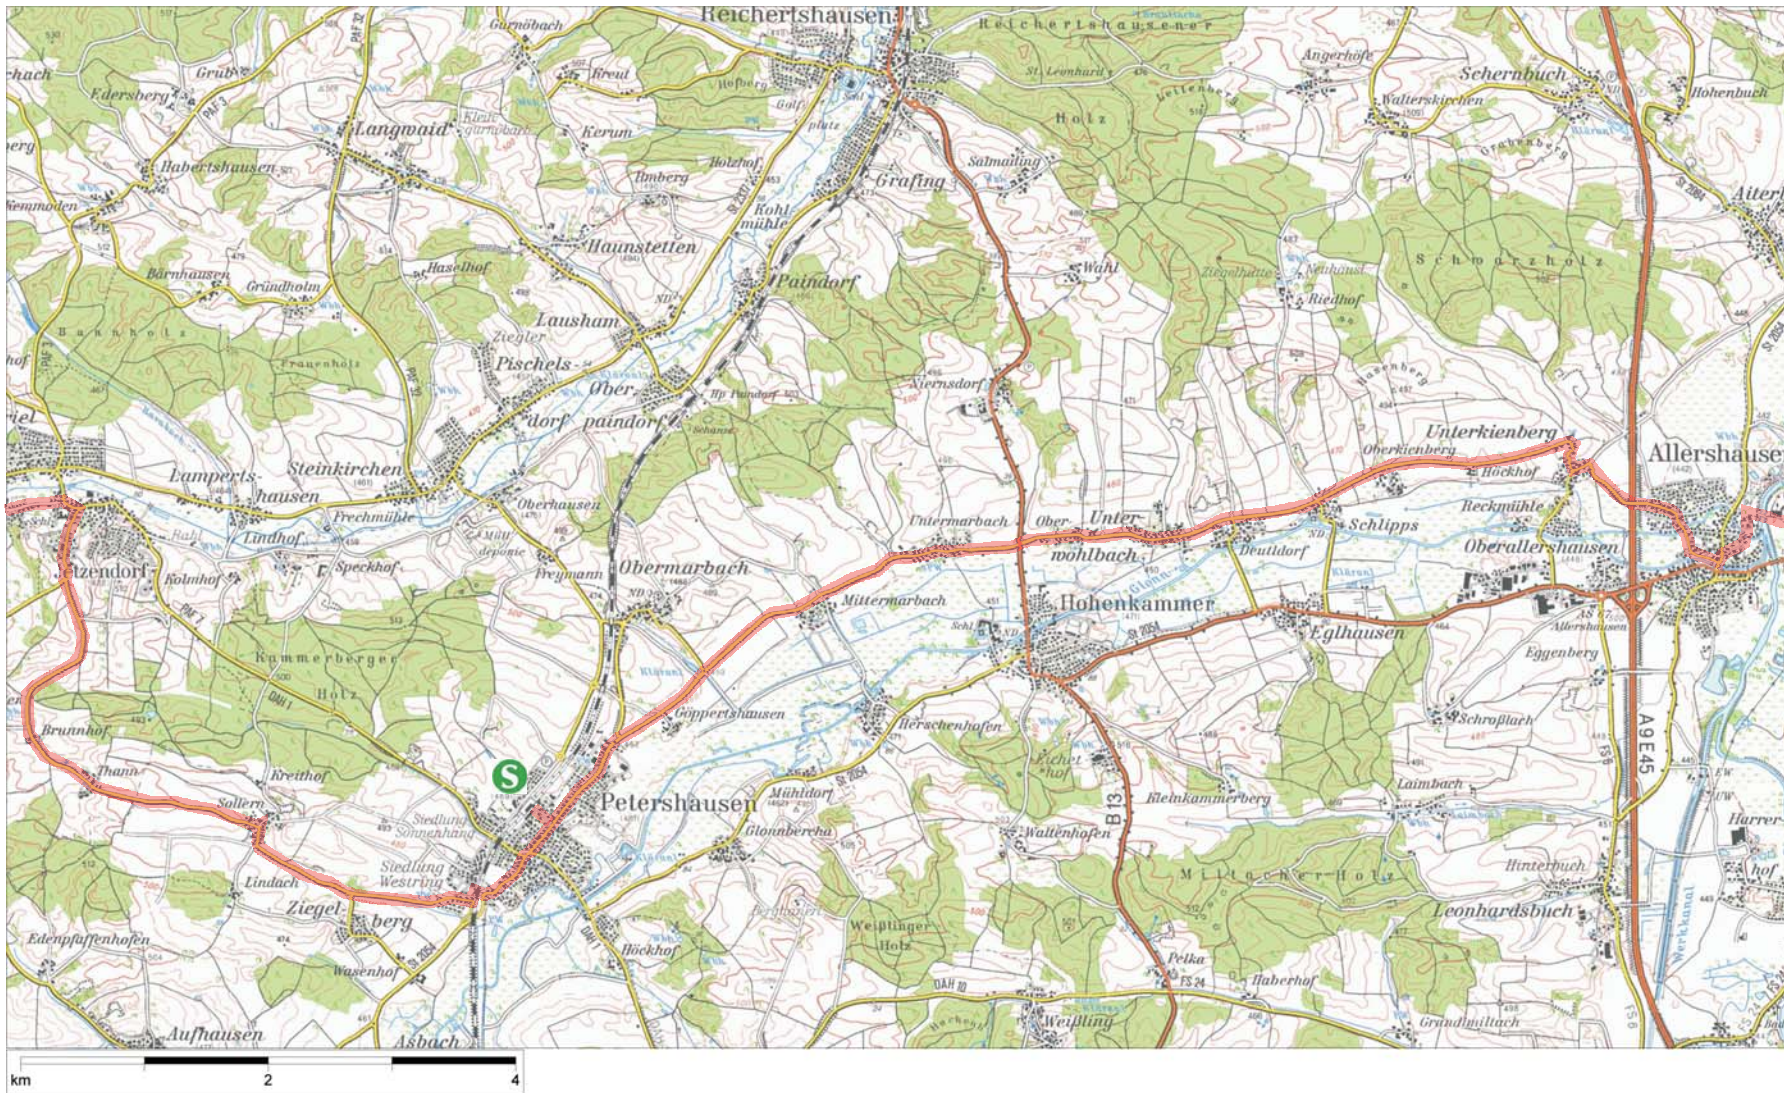

MVV Rad-Touren

Tour 13: 'An Ilm und Amper' Karte Blatt 1

Kartengrundlage: Topographische Karte 1:50.000;
© Landesamt für Vermessung und Geoinformation Bayern, Nr. 1540/07

MVV Rad-Touren

Tour 13: 'An Ilm und Amper' Karte Blatt 2

Kartengrundlage: Topographische Karte 1:50.000;
© Landesamt für Vermessung und Geoinformation Bayern, Nr. 1540/07

MVV Rad-Touren

Tour 13: 'An Ilm und Amper' Karte Blatt 3

Kartengrundlage: Topographische Karte 1:50.000;
© Landesamt für Vermessung und Geoinformation Bayern, Nr. 1540/07

MVV Rad-Touren

Tour 13: 'An Ilm und Amper' Karte Blatt 4

Kartengrundlage: Topographische Karte 1:50.000;
© Landesamt für Vermessung und Geoinformation Bayern, Nr. 1540/07