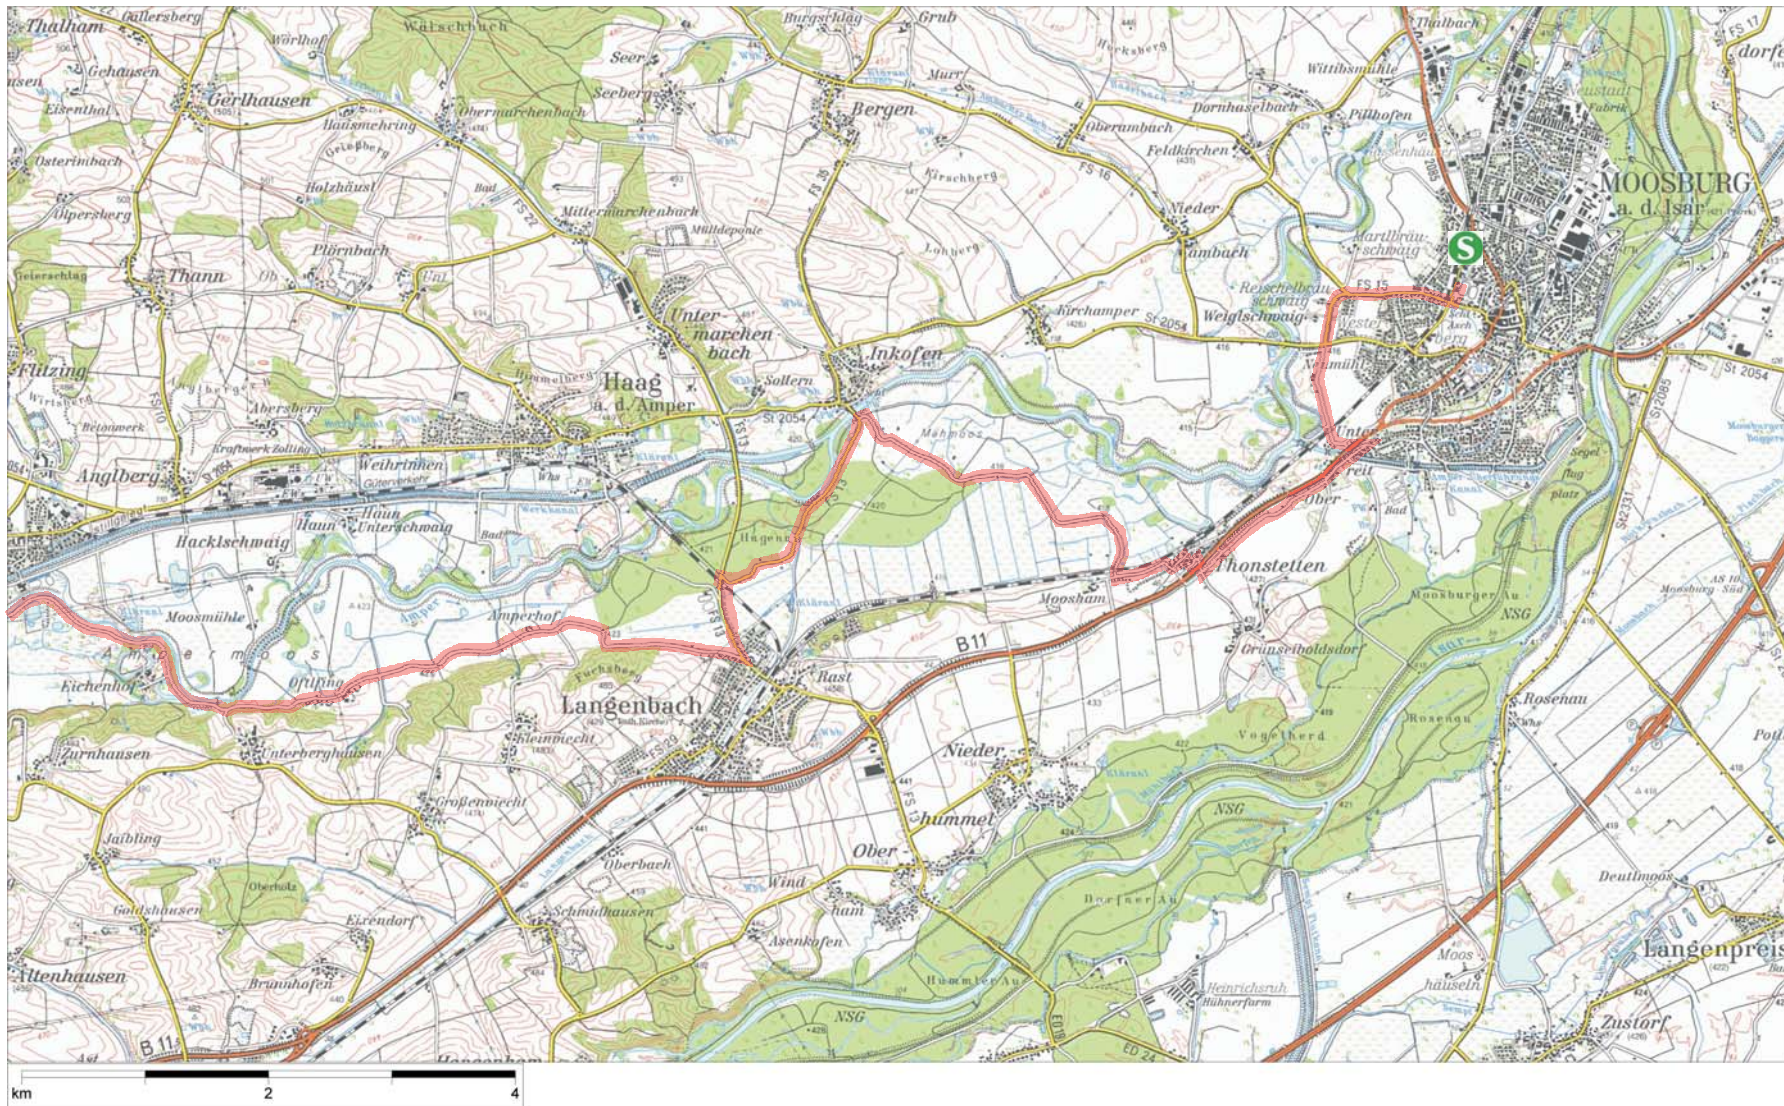

MVV Rad-Touren

Tour 13: 'An Ilm und Amper' Karte Blatt 1

Kartengrundlage: Topographische Karte 1:50.000;
© Landesamt für Vermessung und Geoinformation Bayern, Nr. 1540/07

MVV Rad-Touren

Tour 13: 'An Ilm und Amper' Karte Blatt 2

Kartengrundlage: Topographische Karte 1:50.000;
© Landesamt für Vermessung und Geoinformation Bayern, Nr. 1540/07

MVV Rad-Touren

Tour 13: 'An Ilm und Amper' Karte Blatt 3

Kartengrundlage: Topographische Karte 1:50.000;
© Landesamt für Vermessung und Geoinformation Bayern, Nr. 1540/07

MVV Rad-Touren

Tour 13: 'An Ilm und Amper' Karte Blatt 4

Kartengrundlage: Topographische Karte 1:50.000;
© Landesamt für Vermessung und Geoinformation Bayern, Nr. 1540/07