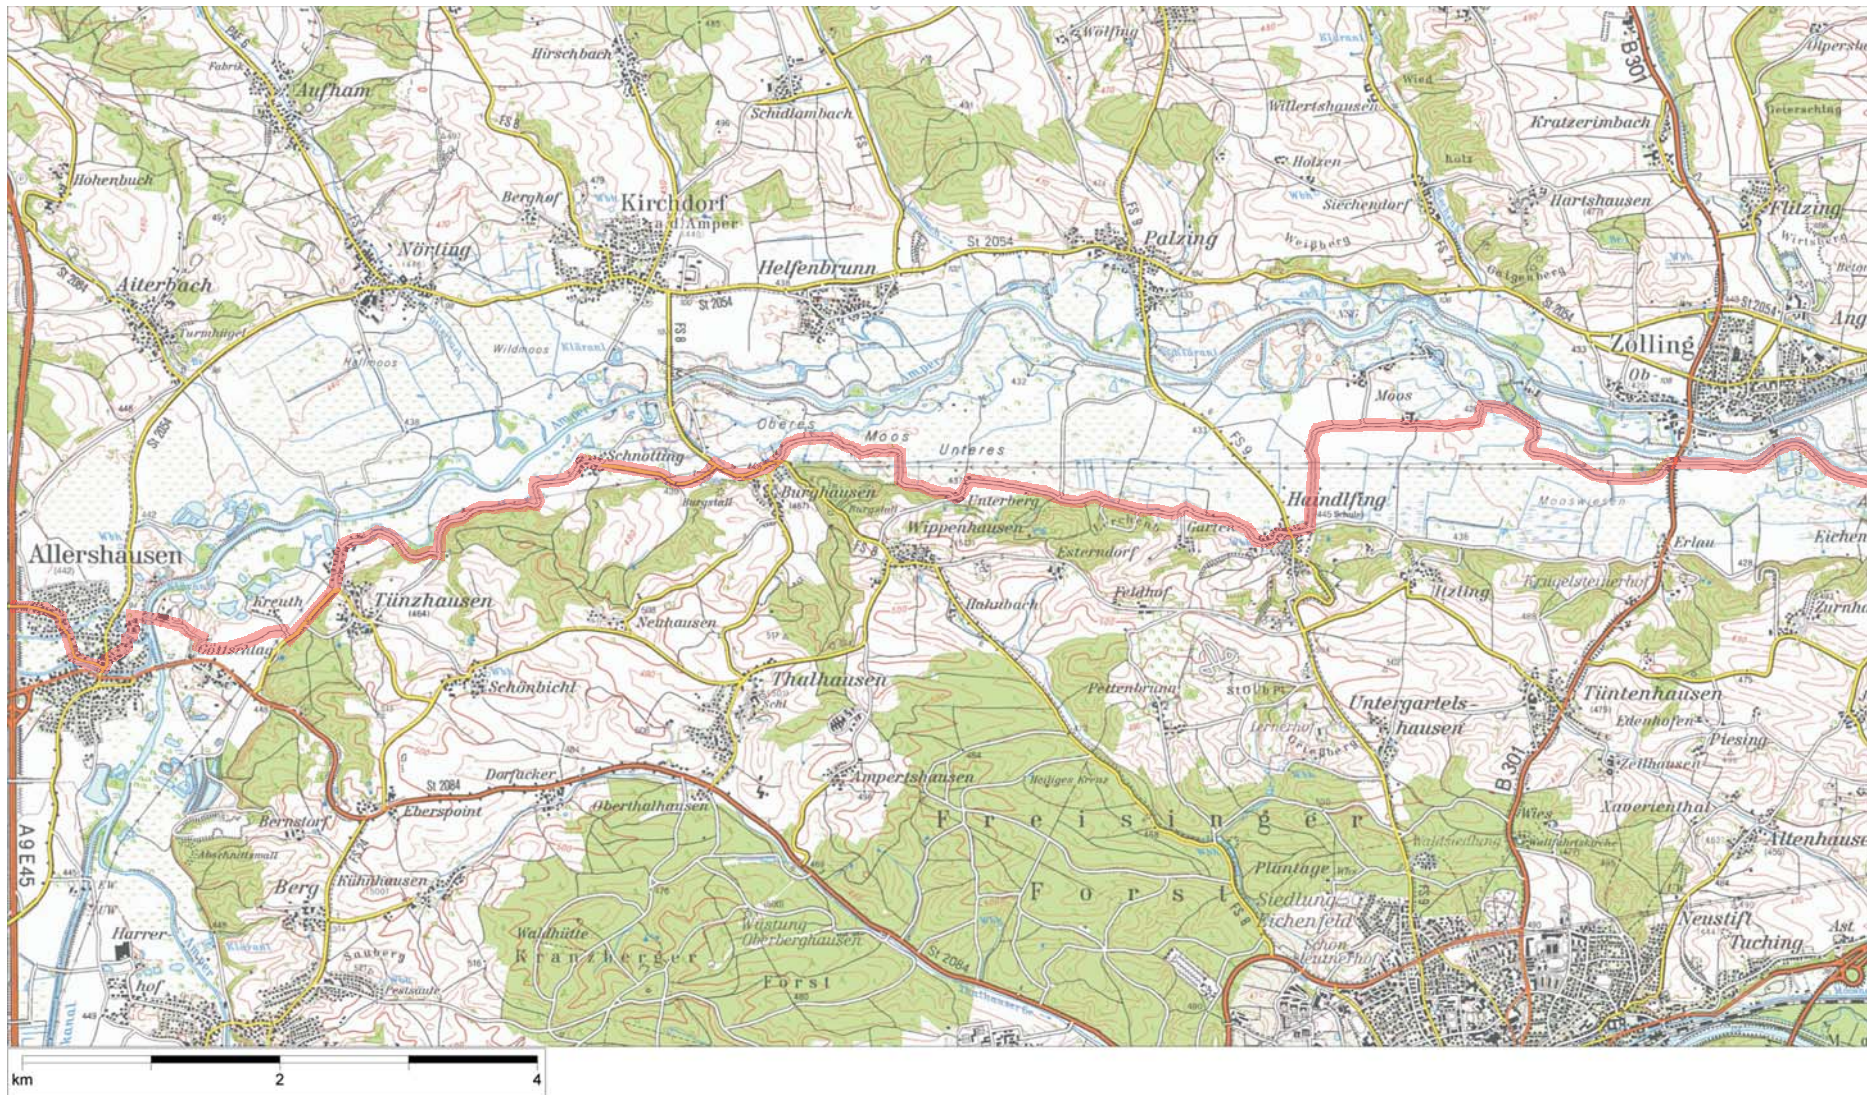

MVV Rad-Touren

Tour 13: 'An Ilm und Amper' Karte Blatt 1

Kartengrundlage: Topographische Karte 1:50.000;
© Landesamt für Vermessung und Geoinformation Bayern, Nr. 1540/07

MVV Rad-Touren

Tour 13: 'An Ilm und Amper' Karte Blatt 2

Kartengrundlage: Topographische Karte 1:50.000;
© Landesamt für Vermessung und Geoinformation Bayern, Nr. 1540/07

MVV Rad-Touren

Tour 13: 'An Ilm und Amper' Karte Blatt 3

Kartengrundlage: Topographische Karte 1:50.000;
© Landesamt für Vermessung und Geoinformation Bayern, Nr. 1540/07

MVV Rad-Touren

Tour 13: 'An Ilm und Amper' Karte Blatt 4

Kartengrundlage: Topographische Karte 1:50.000;
© Landesamt für Vermessung und Geoinformation Bayern, Nr. 1540/07