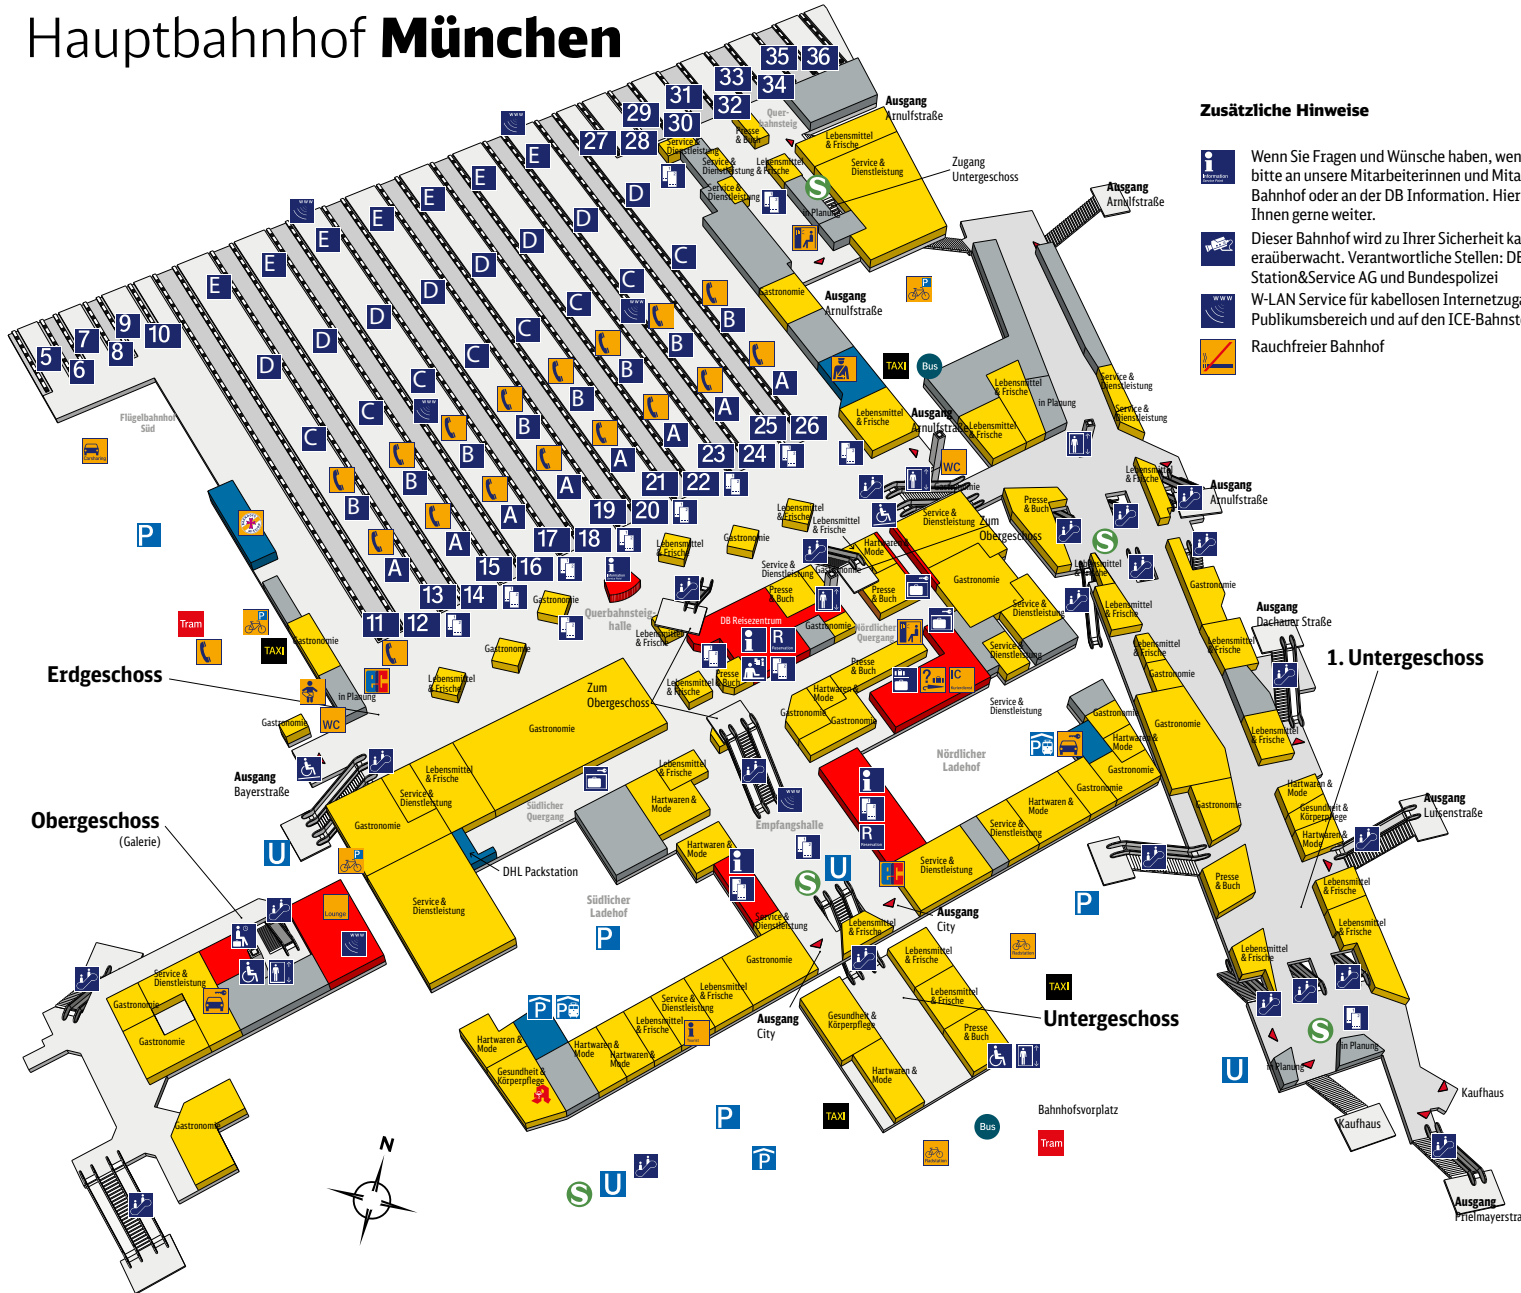

# Hauptbahnhof München

**Zusätzliche Hinweise**

- Wenn Sie Fragen und Wünsche haben, wenden Sie sich bitte an unsere Mitarbeiterinnen und Mitarbeiter im Bahnhof oder an der DB Information. Hier hilft man Ihnen gerne weiter.
- Dieser Bahnhof wird zu Ihrer Sicherheit kameraüberwacht. Verantwortliche Stellen: DB Station&Service AG und Bundespolizei
- W-LAN Service für kabellosen Internetzugang im Publikumbereich und auf den ICE-Bahnsteigen.
- Rauchfreier Bahnhof

- Zeichenerklärung**
- Reiservice
  - Bahnhofs-einrichtungen
  - Ausgang
  - Information
  - DB Information
  - Reservierung
  - Reisezentrum/Schalter
  - Fahrtkartenverkauf
  - Fahrttreppe
  - Aufzug
  - Rollstuhlbewerber
  - Rampe
  - Schließfach
  - Gepäck-aufbewahrung
  - Wartebereich
  - W-LAN Hotspot
  - Bahnsteig nummern
  - Bahnsteig abschnitte
  - S-Bahn
  - U-Bahn
  - Taxi
  - Bus
  - Tram
  - Geschäfte, Gastronomie
  - Nicht öffentlich
  - Bundespolizei
  - Fundbüro
  - Telefon
  - Bahnhofsmision
  - Radstation
  - Fahrradparkplatz
  - Park & Rail
  - Parkhaus
  - Parkplatz
  - Fotoautomat
  - WC
  - DB Lounge
  - IC Kurierdienst
  - Mietwagen-Service
  - Autovermietung
  - ec-Geldautomat
  - Babywickelraum
  - Touristinformation