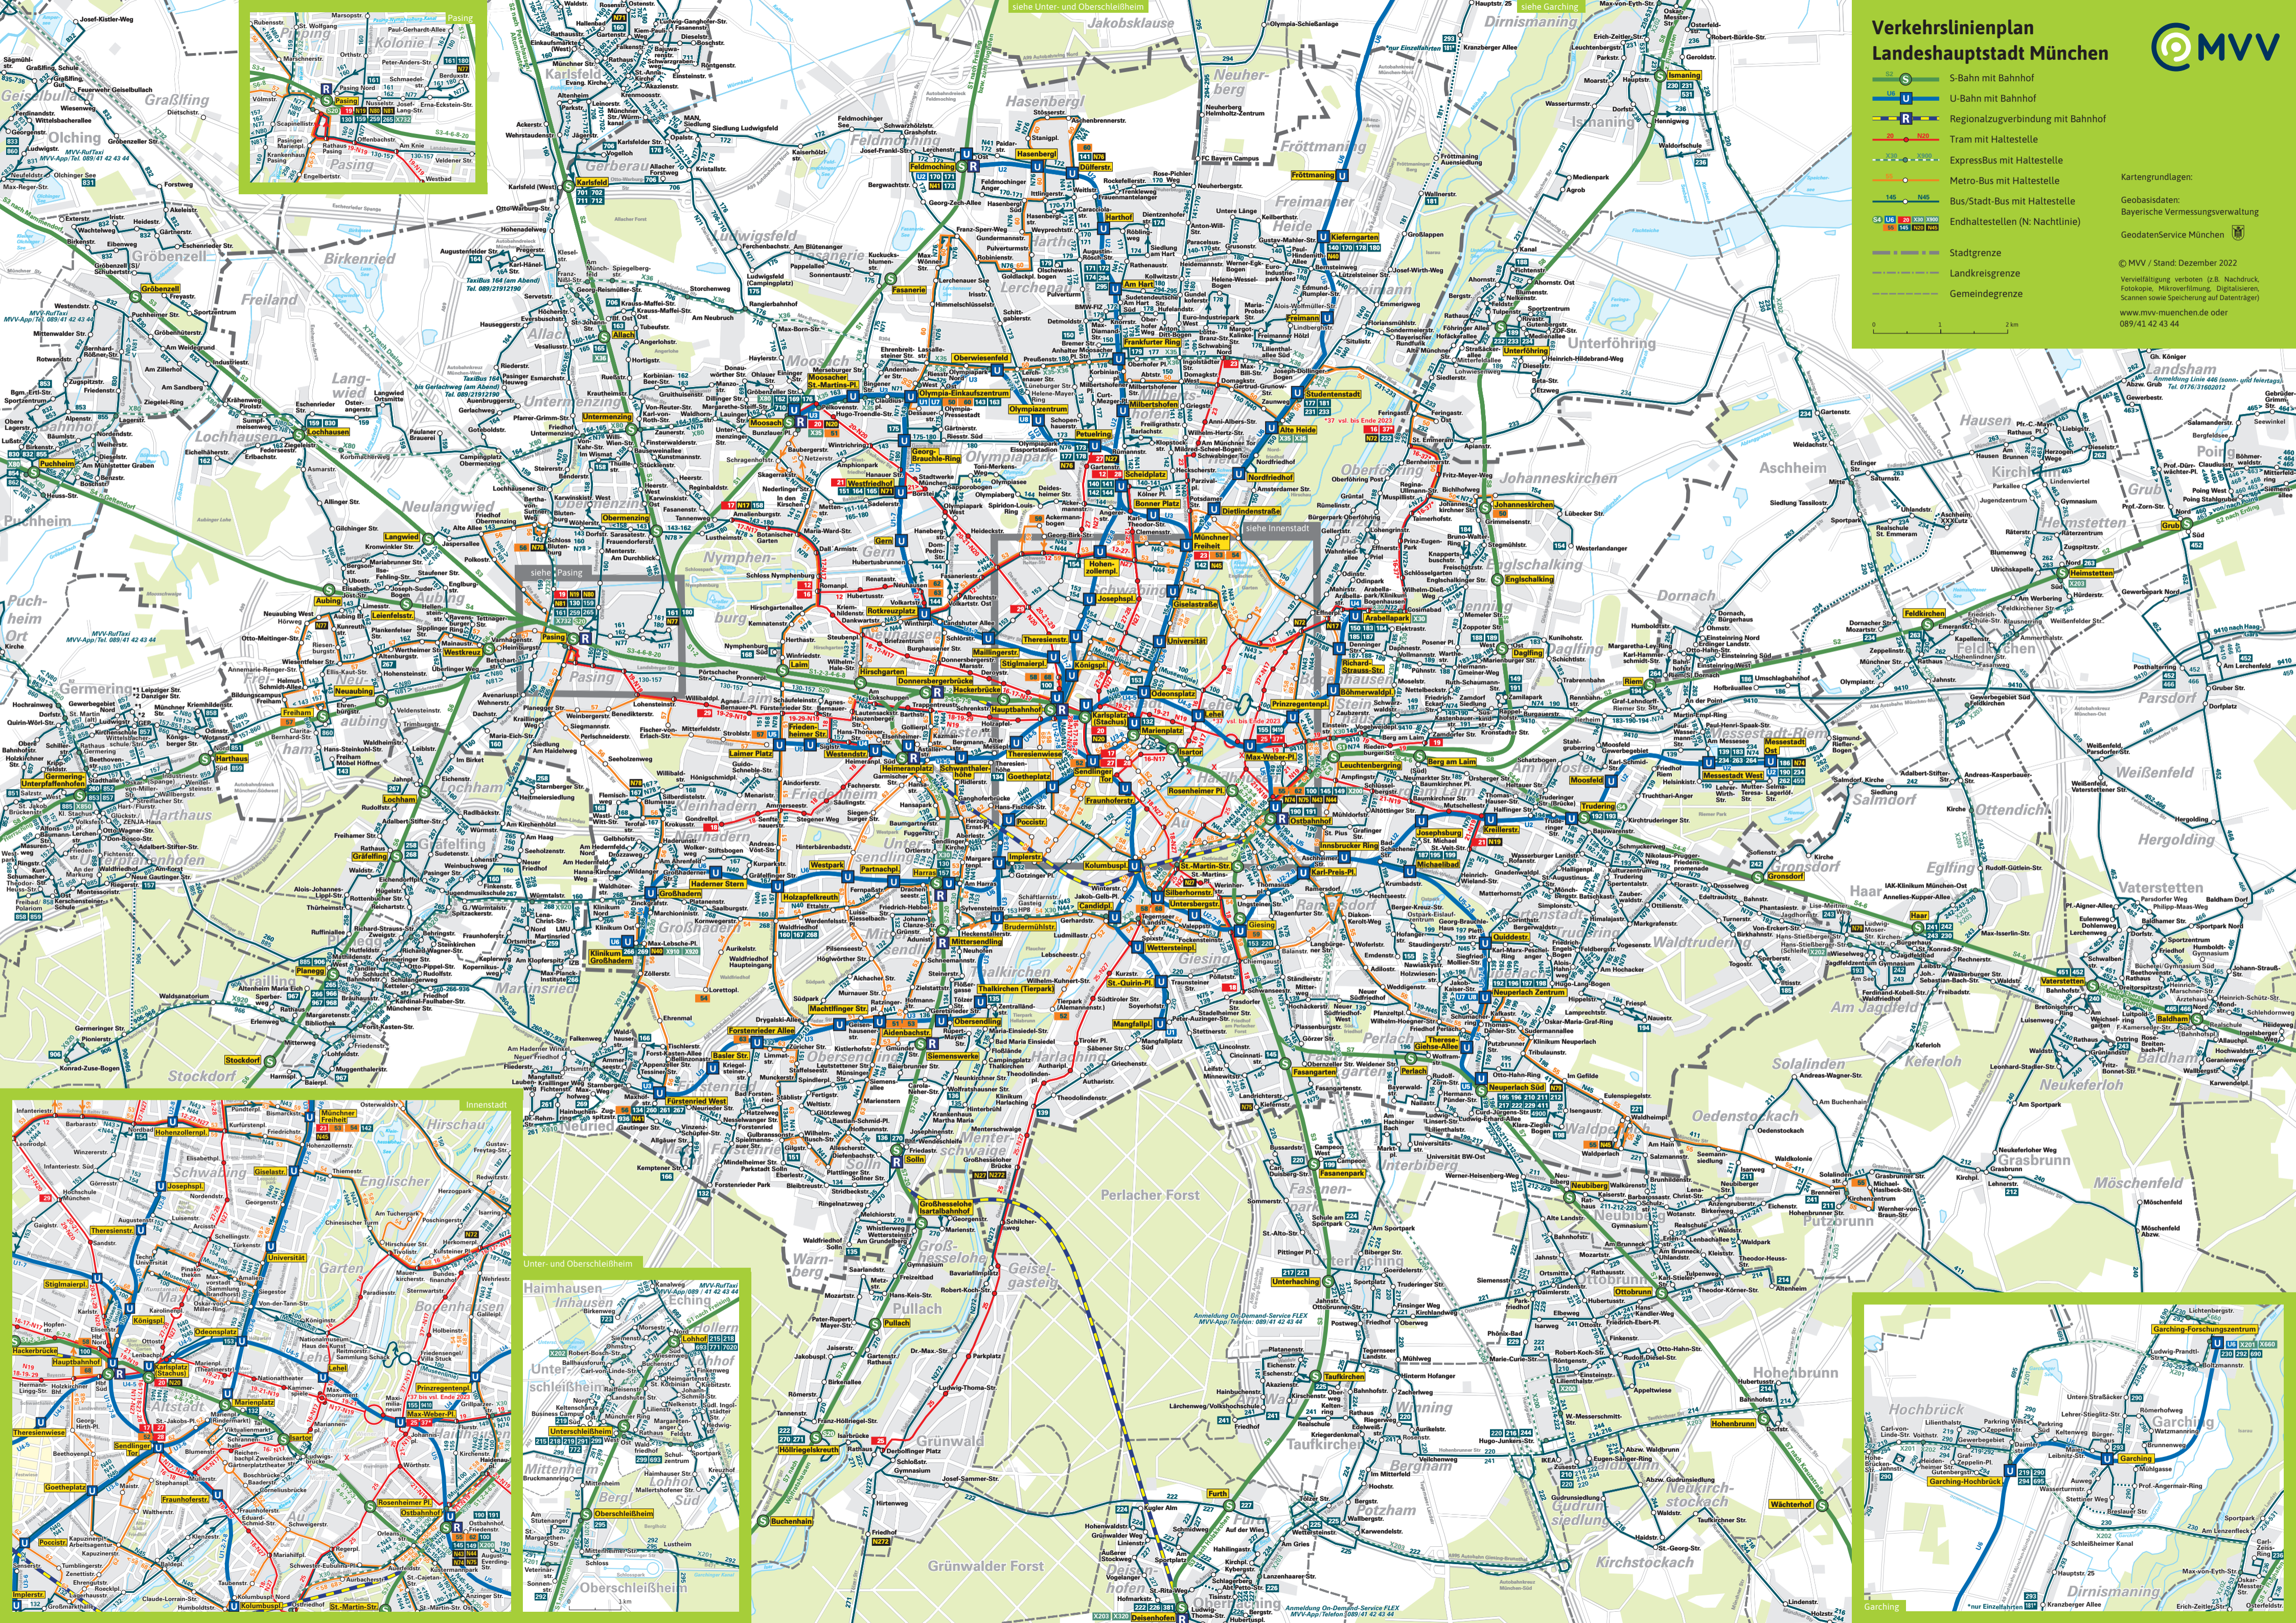

Verkehrslinienplan Landeshauptstadt München

- S** S-Bahn mit Bahnhof
- U** U-Bahn mit Bahnhof
- R** Regionalzugverbindung mit Bahnhof
- T** Tram mit Haltestelle
- Expres** ExpresBus mit Haltestelle
- Metro** Metro-Bus mit Haltestelle
- Bus/Stadt-Bus** Bus/Stadt-Bus mit Haltestelle
- Endhal** Endhaltestellen (N. Nachlinie)

Kartengrundlagen:
Geobasisdaten:
Bayerische Vermessungsverwaltung
GeodatenService München

© MVV / Stand: Dezember 2022
Vervielfältigung verboten (z.B. Nachdruck, Fotokopie, Mikroverfilmung, Digitalisieren, Scannen sowie Speicherung auf Datenträger)
www.mvv-muenchen.de oder 089/41 42 43 44

Pasing

Verkehrslinienplan
Landeshauptstadt München

Unter- und Oberschleißheim

Haimhausen

Verkehrslinienplan
Landeshauptstadt München

Altstadt

Verkehrslinienplan
Landeshauptstadt München

Garching

Verkehrslinienplan
Landeshauptstadt München